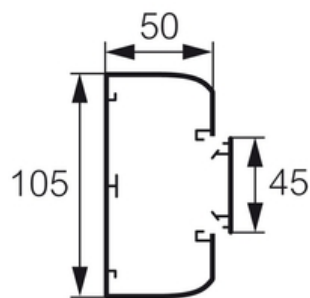

DLP clippage direct 50 x 105mm blanc - 2 mètres

Réf. 075602

<https://ecatalog.be/fr/produit/075602>

Caractéristiques

<p>Description de facturation: DLP clippage direct 50 x 105mm blanc - 2 mètres - 2 comp.</p> <p>Serie/Type: DLP Snap on</p> <p>Fabricant: Legrand</p> <p>Groupe produit: 26</p>	<p>Code marchandise: 39259020</p> <p>EAN-code: 3245060756024</p> <p>Poids net: 2,416 Kg</p>	<p>Emballage mini: 6</p> <p>Assortiment Clé: B</p>
<p>largeur: 105 mm</p> <p>profondeur: 50 mm</p> <p>longueur: 2000 mm</p> <p>nombre de parties supérieures: 1</p> <p>parties supérieures fournies: Oui</p> <p>largeur de la partie supérieure 1: 45 mm</p> <p>largeur de la partie supérieure 2: 0 mm</p>	<p>largeur de la partie supérieure 3: 0 mm</p> <p>symétrique: Oui</p> <p>type rectangulaire: Oui</p> <p>matériau: plastique</p> <p>qualité du matériau: PVC</p> <p>sans halogène: Non</p> <p>avec connecteur de conduit: Non</p> <p>perforation de montage dans le sol: Oui</p> <p>type de montage des parties supérieures: intérieur</p> <p>avec agrafe pour tenue de câble: Non</p> <p>section transversale utile: 4098 mm²</p>	<p>traitement de surface: non traité</p> <p>couleur: blanc</p> <p>numéro RAL: 9003</p> <p> finition du panneau arrière (intérieur): perforé</p> <p>film de protection: Oui</p> <p>nombre de cloisons enfichables: 1</p>

PEP
Profil Environnement

Autres
Legrand_DLP_alternat

Certificat
RoHS

Images

Goulotte clips.direct 50x105 2 mètres - blanc