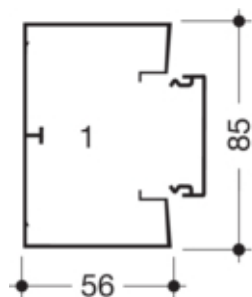

Goul. Installat. GBD 50085, Blanc Paloma

Photo non contractuelle.
Référence présentée : GBD500850

Compatibilité

Format appareillages compatibles 45x45 mm

Connectivité

Accessoires d'alignement Eclisses en références séparées

Capacité

Contenance maximum en câbles (Ø 11 mm à 50% de remplissage) 14/20

Porte, couvercle

Montage du couvercle Intérieur
Largeur du couvercle 45 mm
Nombre de couvercles pouvant être montés 1

Matières

Couleur RAL RAL 9010 - Blanc pur
Couleur blanc paloma
Matière PVC
Groupe de matériau plastique
Type de traitement de surface non traitée

Dimensions

Hauteur de goulotte 56 mm
Largeur de goulotte 85 mm

Installation, montage

Perforation de fond oui

Câble

Section intérieure / utile 4500 mm²

Équipement

Nombre de compartiments	1 à 2
Nombre de cloisons clipsables	1