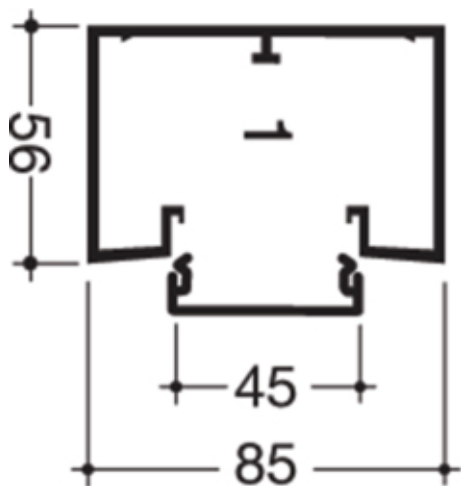

Goul. Installat. GBD 50085, Blanc Paloma

Photo non contractuelle.
Référence présentée : GBD500850

Compatibilité

Format appareillages compatibles 45x45 mm

Connectivité

Accessoires d'alignement Eclisses en références séparées

Capacité

Contenance maximum en câbles (Ø 11 mm à 50% de remplissage) 14/20

Porte, couvercle

Montage du couvercle Intérieur
Largeur du couvercle 45 mm
Nombre de couvercles pouvant être montés 1

Matières

Couleur RAL RAL 9010 - Blanc pur
Couleur blanc paloma
Matière PVC
Groupe de matériau plastique
Type de traitement de surface non traitée

Dimensions

Hauteur de goulotte 56 mm
Largeur de goulotte 85 mm

Installation, montage

Perforation de fond oui

Câble

Section intérieure / utile 4500 mm²

Équipement

Nombre de compartiments	1 à 2
Nombre de cloisons clipsables	1