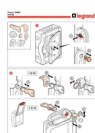

Notice Produit
LE02494AC.pdf