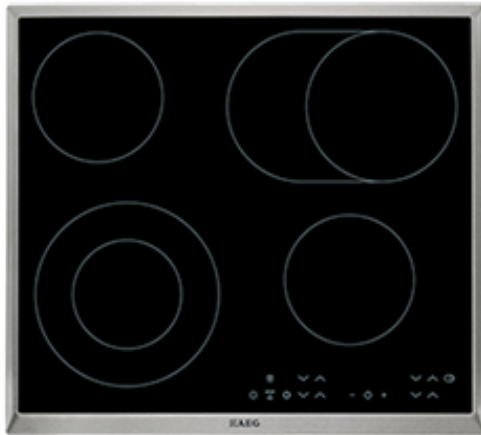

## HK634060XB Table de cuisson

### Contrôle tactile précis des zones de cuisson

Les commandes tactiles ergonomiques de cette table de cuisson réagissent instantanément et avec la plus grande précision, vous donnant un contrôle total sur chacune des zones de cuisson.

### Optimisez vos options culinaires

Cette table de cuisson est dotée d'une zone extensible et d'une zone ovale multifonctions, qui vous permettent de choisir en toute liberté la taille et la forme des casseroles nécessaires à la préparation de vos recettes.

#### Caractéristiques :

- Promise XL - cadre en inox
- Commandes TouchControl
- Zone avant gauche: 750/2200W/120/210mm
- Zone arrière gauche: 1200W/145mm
- Zone avant droite: 1200W/145mm
- Zone arrière droite: 1500/2400W/170x265mm
- Fonction de réchauffement automatique
- Indications digitales pour chaque zone
- Voyant de chaleur résiduelle: 7 segments
- Fonction Stop&Go pour de courtes interruptions
- Fonction sécurité enfants
- Arrêt automatique
- OptiFix™: pour une installation aisée
- Installation facile grâce au système de module
- Commandes illuminées
- Table de cuisson avec commandes
- Position commandes: Avant droite
- Touche de verrouillage
- Signal sonore
- Couleur: Inox
- Table de cuisson vitrocéramique