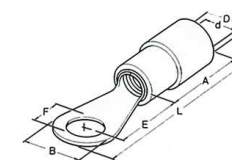

COSSE RONDE A SERTIR

- Cosse ronde isolée DIN 46237
- Easy Entry
- Isolation: pvc
- Cuivre, étain

RINGKABELSCHOEN

- Geïsoleerd ringkabelschoen DIN 46237
- Easy Entry
- Isolatatie: pvc
- Koper, vertind

Réf. Ref.	Section du fil mm ² Kabeldoorsnede mm ²	Borne de raccord Aansluitingsklem	Couleur Kleur	Emb. Verp.
260250	0,5 - 1,0	M 2,5	■	100
260252	0,5 - 1,0	M 3	■	100
260254	0,5 - 1,0	M 3,5	■	100
260256	0,5 - 1,0	M 4	■	100
260258	0,5 - 1,0	M 5	■	100
260260	0,5 - 1,0	M 6	■	100
260262	0,5 - 1,0	M 8	■	100
260264	0,5 - 1,0	M 10	■	100
260266	1,5 - 2,5	M 3	■	100
260268	1,5 - 2,5	M 3,5	■	100
260270	1,5 - 2,5	M 4	■	100
260272	1,5 - 2,5	M 5	■	100
260274	1,5 - 2,5	M 6	■	100
260276	1,5 - 2,5	M 8	■	100
260278	1,5 - 2,5	M 10	■	100
260282	4,0 - 6,0	M 3,5	■	100
260284	4,0 - 6,0	M 4	■	100
260286	4,0 - 6,0	M 5	■	100
260288	4,0 - 6,0	M 6	■	100
260290	4,0 - 6,0	M 8	■	100
260292	4,0 - 6,0	M 10	■	100