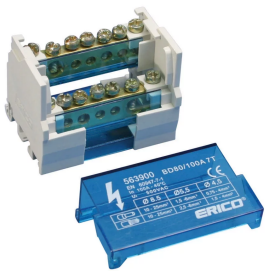

RÉPARTITEUR BIPOLAIRE, 80/100-A, ALIM. 1 CONNEXION, DISTRIBUTION 6 CONNEXIONS

CATALOG NUMBER

BD-80-100A

CERTIFICATIONS

FEATURES

Espace minimum et puissance maximale

Les protections et les blindages isolés sont transparents

Blindage isolant entre chaque rangée

Connexions faciles et sûres

Câblage avec ou sans borne

Se clippe facilement sur les rails DIN ou se visse sur les panneaux

Conforme RoHS

Conforms to EN 45545 obtaining an HL3 classification for chapter R23 and HL2 classification for chapter R22

Sans halogène

CARACTÉRISTIQUES DU PRODUIT

Article Number: 563900

Max Current Rating, IEC: 100 A

Short Term Withstand Current (Icw) 1s: 4.5 kA

Peak Short Circuit Current (I_{pk}): 20-kA

Max Working Voltage, IEC (U_i): 500 V

Load Side Stranded Wire Size - Ferrule: (3) 0,75 – 4 mm²;(3) 1,5 – 6 mm²

Depth: 50 mm

Height: 50 mm

Width: 64 mm

Unit Weight: 0.110 kg

Flammability Rating: UL® 94V-0

Complies With: IEC® 60947-7-1

ADDITIONAL PRODUCT DETAILS