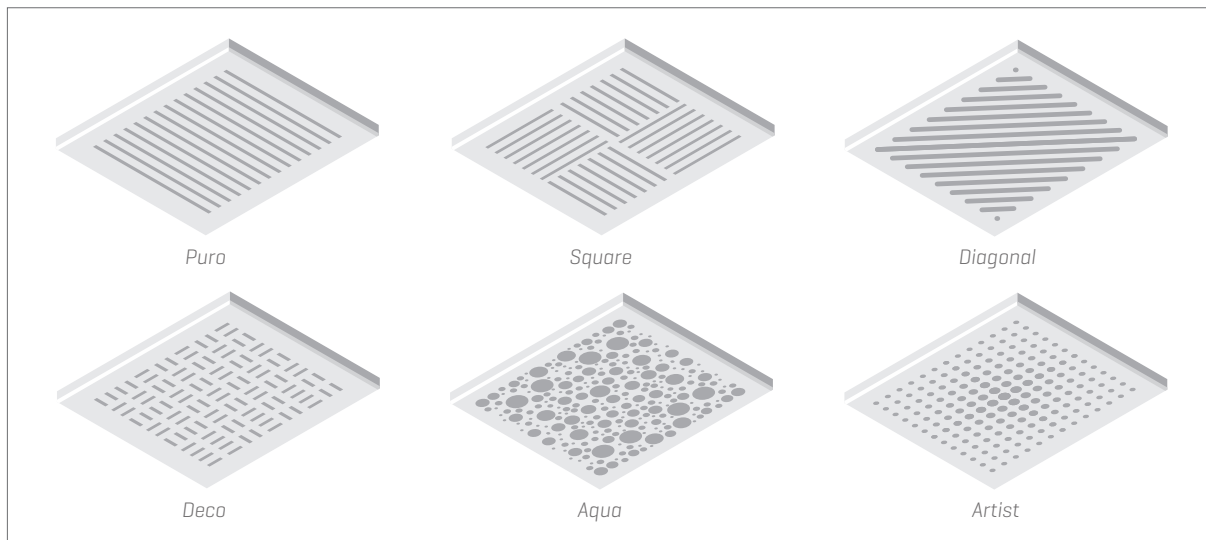

## MODELES DISPONIBLES DE GRILLES DESIGN

Il y a 6 modèles différents de grille design.

Pour chaque grille il existe une exécution pour un raccordement sur une base de grille de Ø 80 et Ø 125 mm.

Les grilles design en aluminium sont finies en laquage RAL 9010 mat (blanc) mais peuvent parfaitement être repeintes.

### Dimensions en mm

- Base de grille Ø 80 + grille design :  
A = 134 / B = 130 / H = 11
- Base de grille Ø 125 + grille design :  
A = 174 / B = 170 / H = 11

### Références

|   | Diamètre 80 mm  | Diamètre 125 mm  |
|---|---|--|
| <b>Plaque de recouvrement grille PURO</b>     | <b>66031630</b><br>XD25-50<br>130 x 130, Ø 80           | <b>66031631</b><br>XD75<br>170 x 170, Ø 125              |
| <b>Plaque de recouvrement grille SQUARE</b>   | <b>66031632</b><br>XD25-50<br>130 x 130, Ø 80           | <b>66031633</b><br>XD75<br>170 x 170, Ø 125              |
| <b>Plaque de recouvrement grille DIAGONAL</b> | <b>66031634</b><br>XD25-50<br>130 x 130, Ø 80           | <b>66031635</b><br>XD75<br>170 x 170, Ø 125              |
| <b>Plaque de recouvrement grille DECO</b>     | <b>66031642</b><br>XD25-50<br>130 x 130, Ø 80           | <b>66031643</b><br>XD75<br>170 x 170, Ø 125              |
| <b>Plaque de recouvrement grille AQUA</b>     | <b>66031636</b><br>XD25-50<br>130 x 130, Ø 80           | <b>66031637</b><br>XD75<br>170 x 170, Ø 125              |
| <b>Plaque de recouvrement grille ARTIST</b>   | <b>66031638</b><br>XD25-50<br>130 x 130, Ø 80           | <b>66031639</b><br>XD75<br>170 x 170, Ø 125              |
| <b>Base de la grille réglable</b>             | <b>66031687</b><br>Ø 80 - 134 x 134<br>Réglable - Blanc | <b>66031686</b><br>Ø 125 - 174 x 174<br>Réglable - Blanc |
| <b>Base de la grille non-réglable</b>         | <b>66031675</b><br>Ø 80 - 134 x 134<br>Blanc            | <b>66031676</b><br>Ø 125 - 174 x 174<br>Blanc            |