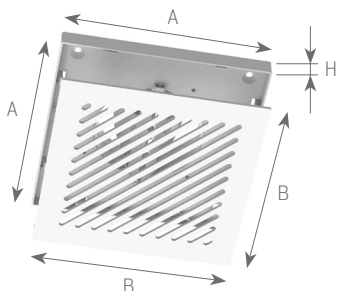

## MODELES DISPONIBLES DE GRILLES DESIGN

Il y a 6 modèles différents de grille design.

Pour chaque grille il existe une exécution pour un raccordement sur une base de grille de Ø 80 et Ø 125 mm.

Les grilles design en aluminium sont finies en laquage RAL 9010 mat (blanc) mais peuvent parfaitement être repeintes.

### Dimensions en mm

- Base de grille Ø 80 + grille design :  
A = 134 / B = 130 / H = 11
- Base de grille Ø 125 + grille design :  
A = 174 / B = 170 / H = 11

### Références

|   | Diamètre 80 mm  | Diamètre 125 mm  |
|---|---|--|
| <b>Plaque de recouvrement grille PURO</b>     | <b>66031630</b><br>XD25-50<br>130 x 130, Ø 80           | <b>66031631</b><br>XD75<br>170 x 170, Ø 125              |
| <b>Plaque de recouvrement grille SQUARE</b>   | <b>66031632</b><br>XD25-50<br>130 x 130, Ø 80           | <b>66031633</b><br>XD75<br>170 x 170, Ø 125              |
| <b>Plaque de recouvrement grille DIAGONAL</b> | <b>66031634</b><br>XD25-50<br>130 x 130, Ø 80           | <b>66031635</b><br>XD75<br>170 x 170, Ø 125              |
| <b>Plaque de recouvrement grille DECO</b>     | <b>66031642</b><br>XD25-50<br>130 x 130, Ø 80           | <b>66031643</b><br>XD75<br>170 x 170, Ø 125              |
| <b>Plaque de recouvrement grille AQUA</b>     | <b>66031636</b><br>XD25-50<br>130 x 130, Ø 80           | <b>66031637</b><br>XD75<br>170 x 170, Ø 125              |
| <b>Plaque de recouvrement grille ARTIST</b>   | <b>66031638</b><br>XD25-50<br>130 x 130, Ø 80           | <b>66031639</b><br>XD75<br>170 x 170, Ø 125              |
| <b>Base de la grille réglable</b>             | <b>66031687</b><br>Ø 80 - 134 x 134<br>Réglable - Blanc | <b>66031686</b><br>Ø 125 - 174 x 174<br>Réglable - Blanc |
| <b>Base de la grille non-réglable</b>         | <b>66031675</b><br>Ø 80 - 134 x 134<br>Blanc            | <b>66031676</b><br>Ø 125 - 174 x 174<br>Blanc            |