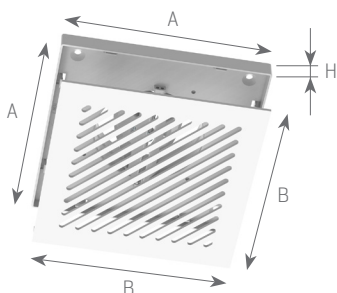

MODELES DISPONIBLES DE GRILLES DESIGN

Il y a 6 modèles différents de grille design.

Pour chaque grille il existe une exécution pour un raccordement sur une base de grille de Ø 80 et Ø 125 mm.

Les grilles design en aluminium sont finies en laquage RAL 9010 mat (blanc) mais peuvent parfaitement être repeintes.

CARACTERISTIQUES DU PRODUIT

Dimensions en mm

- Base de grille Ø 80 + grille design :
A = 134 / B = 130 / H = 11
- Base de grille Ø 125 + grille design :
A = 174 / B = 170 / H = 11

Références

| | Diamètre 80 mm | Diamètre 125 mm |
|---|---|--|
| Plaque de recouvrement grille PURO | 66031630 XD25-50 130 x 130, Ø 80 | 66031631 XD75 170 x 170, Ø 125 |
| Plaque de recouvrement grille SQUARE | 66031632 XD25-50 130 x 130, Ø 80 | 66031633 XD75 170 x 170, Ø 125 |
| Plaque de recouvrement grille DIAGONAL | 66031634 XD25-50 130 x 130, Ø 80 | 66031635 XD75 170 x 170, Ø 125 |
| Plaque de recouvrement grille DECO | 66031642 XD25-50 130 x 130, Ø 80 | 66031643 XD75 170 x 170, Ø 125 |
| Plaque de recouvrement grille AQUA | 66031636 XD25-50 130 x 130, Ø 80 | 66031637 XD75 170 x 170, Ø 125 |
| Plaque de recouvrement grille ARTIST | 66031638 XD25-50 130 x 130, Ø 80 | 66031639 XD75 170 x 170, Ø 125 |
| Base de la grille réglable | 66031687 Ø 80 - 134 x 134 Réglable - Blanc | 66031686 Ø 125 - 174 x 174 Réglable - Blanc |
| Base de la grille non-réglable | 66031675 Ø 80 - 134 x 134 Blanc | 66031676 Ø 125 - 174 x 174 Blanc |