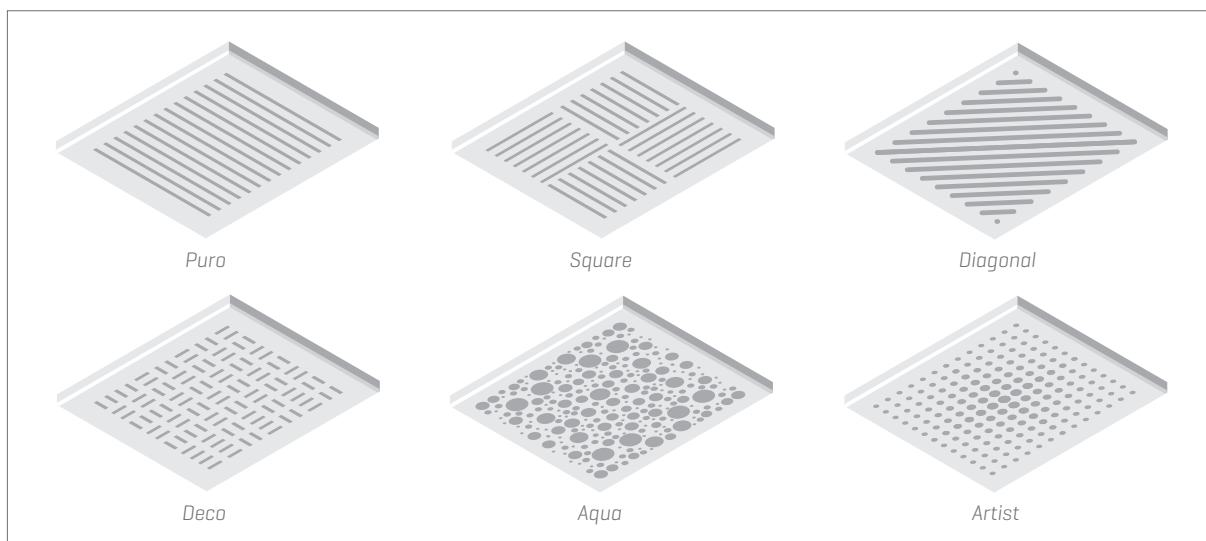

MODELES DISPONIBLES DE GRILLES DESIGN

Il y a 6 modèles différents de grille design.

Pour chaque grille il existe une exécution pour un raccordement sur une base de grille de Ø 80 et Ø 125 mm.

Les grilles design en aluminium sont finies en laquage RAL 9010 mat (blanc) mais peuvent parfaitement être repeintes.

CARACTERISTIQUES DU PRODUIT

Dimensions en mm

- Base de grille Ø 80 + grille design :
A = 134 / B = 130 / H = 11
- Base de grille Ø 125 + grille design :
A = 174 / B = 170 / H = 11

Références

| | Diamètre 80 mm | Diamètre 125 mm |
|---|---|--|
| Plaque de recouvrement grille PURO | 66031630 XD25-50 130 x 130, Ø 80 | 66031631 XD75 170 x 170, Ø 125 |
| Plaque de recouvrement grille SQUARE | 66031632 XD25-50 130 x 130, Ø 80 | 66031633 XD75 170 x 170, Ø 125 |
| Plaque de recouvrement grille DIAGONAL | 66031634 XD25-50 130 x 130, Ø 80 | 66031635 XD75 170 x 170, Ø 125 |
| Plaque de recouvrement grille DECO | 66031642 XD25-50 130 x 130, Ø 80 | 66031643 XD75 170 x 170, Ø 125 |
| Plaque de recouvrement grille AQUA | 66031636 XD25-50 130 x 130, Ø 80 | 66031637 XD75 170 x 170, Ø 125 |
| Plaque de recouvrement grille ARTIST | 66031638 XD25-50 130 x 130, Ø 80 | 66031639 XD75 170 x 170, Ø 125 |
| Base de la grille réglable | 66031687 Ø 80 - 134 x 134 Réglable - Blanc | 66031686 Ø 125 - 174 x 174 Réglable - Blanc |
| Base de la grille non-réglable | 66031675 Ø 80 - 134 x 134 Blanc | 66031676 Ø 125 - 174 x 174 Blanc |

Couverture de grille - XD25-50 DIAGONAL - 130x130 - Ø80mm