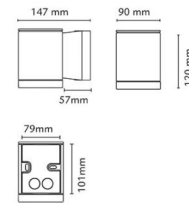

### Montage/Connexion

Montage: Surface, Extérieurs  
 Embayage: Bornier sans vis

### Dimensions (mm)

Largeur (mm) W: 90  
 Hauteur (mm) H: 120  
 Profondeur (D): 147  
 Poids (kg) brutto/netto: 1.332 / 1.11

### Emballage

Dimensions de l'emballage (mm): 160 x 100 x 130

7 0 2 1 9 8 6 1 4 6 8 0 6