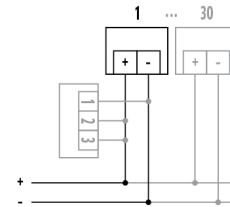

Dimensions

Schéma électrique

Alimentation sur pile 9 V. Option possible : mise en réseau de 30 détecteurs max. / relais PROTECTOR K (max. 300 m de câblage)

Description détaillée du produit

- Détecteur de fumée photo-électrique avec commande de relais intégrée pour le relais tout-ou-rien du PROTECTOR K
- Fonctions de sécurité : test automatique avec notification des dysfonctionnements
- Fonction de sécurité supplémentaire : véritable test électronique de la chambre de détection par simple pression sur un bouton
- Chambre de détection antistatique évitant les fausses alertes