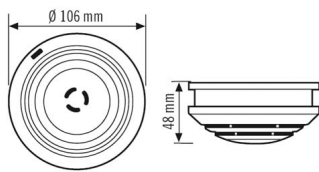

FIXATION

Type de montage	Apparent
-----------------	----------

Type de montage	Au plafond
Section du conducteur à raccorder	0.75 – 2.5 mm ²

BOÎTIER

Dimensions	Hauteur/profondeur 48 mm, Ø 106 mm
Poids	138 g
Indice de protection	IP20
Température ambiante admissible	0 °C...+55 °C
Taux d'humidité relative	5 – 93 %, sans condensation
Couleur	blanc, similaire à RAL 9010

Dimensions

Schéma électrique

Alimentation sur pile 9 V. Option possible : mise en réseau de 30 détecteurs max. / relais PROTECTOR K (max. 300 m de câblage)

Description détaillée du produit

- Détecteur de fumée photo-électrique avec commande de relais intégrée pour le relais tout-ou-rien du PROTECTOR K
- Fonctions de sécurité : test automatique avec notification des dysfonctionnements
- Fonction de sécurité supplémentaire : véritable test électronique de la chambre de détection par simple pression sur un bouton
- Chambre de détection antistatique évitant les fausses alertes