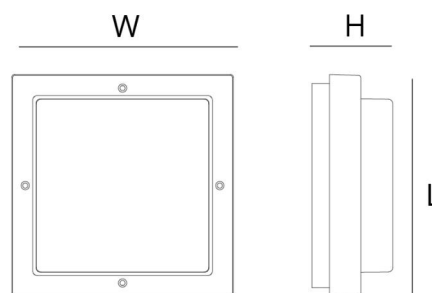

Montage/Connexion

Montage: Surface, Intérieur / Extérieurs
 Embayage: Bornier sans vis

Dimensions (mm)

Longueur (mm) L: 240
 Largeur (mm) W: 240
 Hauteur (mm) H: 90
 Poids (kg) brutto/netto: 2.09 / 1.8

Emballage

Dimensions de l'emballage (mm): 240 x 240 x 80

7 0 2 1 9 8 6 1 4 1 8 0 1