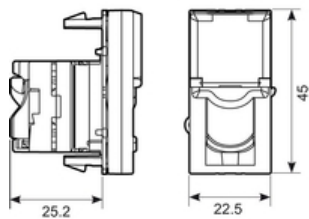

Media

LCS3 | 3 dimensions of excellence | FR
<https://www.youtube.com/embed/MNP-X0aXrFs>