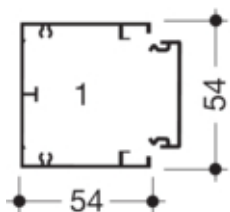

Goul. Installat. GBD 50050, Blanc Paloma

Compatibilité

Format appareillages compatibles	45x45 mm
----------------------------------	----------

Connectivité

Accessoires d'alignement	Sans éclisses
--------------------------	---------------

Capacité

Contenance maximum en câbles (Ø 11 mm à 50% de remplissage)	4/15
---	------

Porte, couvercle

Montage du couvercle	Intérieur
Largeur du couvercle	45 mm
Nombre de couvercles pouvant être montés	1

Matières

Couleur RAL	RAL 9010 - Blanc pur
Couleur	blanc paloma
Matière	PVC
Groupe de matériau	plastique
Type de traitement de surface	non traitée

Dimensions

Hauteur de goulotte	54 mm
Largeur de goulotte	54 mm

Installation, montage