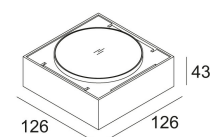

Date

Name

Client

Project Name

Quote#

Type/Quantity

**VISION LED WW****278 25 22**[Lien web](#)

Coloris disponibles:      BLANC (278 25 22 W)  
   BLANC-CHROME (278 25 22 W-C)

100-240V / 50-60Hz

Classe:                              I

Poids:                                0.9 KG

Niveau de protection:      IP20

Distance minimale:        indisponible.

Pour obtenir des instructions d'installation détaillées, Consultez le manuel svp [278\\_25\\_XX\\_HAND.pdf](#)