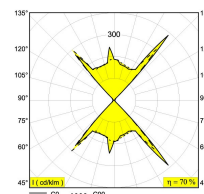

Date

Name

Client

Project Name

Quote#

Type/Quantity

**VISION LED WW****278 25 22**[Lien web](#)

Coloris disponibles:      BLANC (278 25 22 W)  
   BLANC-CHROME (278 25 22 W-C)

INCL.2 x LENS  
INCL.2 x LED WHITE 1,6W / CRI>80 / 3000K  
INCL.LED POWER SUPPLY 500mA-DC

Technics LED:              Source lumineuse: 336 lm // 3 W // 117 lm/W  
   Luminaire: 235 lm // 4 W // 64 lm/W

100-240V / 50-60Hz

Classe:                              I

Poids:                                0.9 KG

Niveau de protection:      IP20

Distance minimale:        indisponible.

Pour obtenir des instructions d'installation détaillées, Consultez le manuel svp [278\\_25\\_XX\\_HAND.pdf](#)