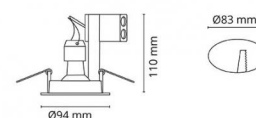

Protection

Classe Isolation: Classe II

Matériaux et finition

Embase: Aluminium
Couleur: Blanc (RAL 9003)

Montage/Connexion

Montage: Encastré, Intérieur / Extérieurs
Embrayage: Bornier sans vis

Dimensions (mm)

Longueur (mm) L: 94
Largeur (mm) W: 94
Hauteur (mm) H: 112
Diameter (mm) D: 94
Cut-out (mm): 83
Ceiling void depth (mm): 110
Distance d'une surface inflammable (mm): 50mm
Poids (kg) brutto/netto: 0.444 / 0.36

Emballage

Dimensions de l'emballage (mm): 115 x 115 x 165

7 0 2 1 9 8 9 1 1 9 3 0 2