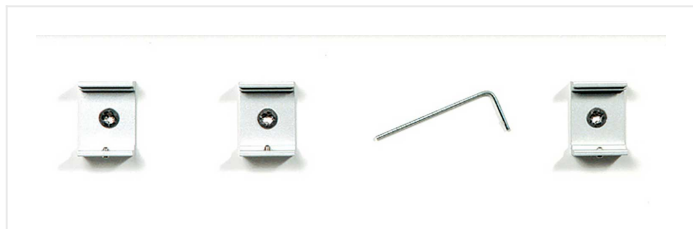

Set de montage - alu

Référence	L690001
-----------	---------

Prix excl. TVA	€ 9,50
----------------	--------

Couleur	Alu
---------	-----