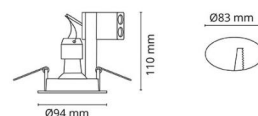

Protection

Classe Isolation: Classe II

Matériaux et finition

Embase: Aluminium
 Couleur: Acier brossé

Montage/Connexion

Montage: Encastré, Intérieur
 Embayage: Bornier sans vis

Dimensions (mm)

Longueur (mm) L: 94
 Largeur (mm) W: 94
 Hauteur (mm) H: 112
 Diameter (mm) D: 94
 Cut-out (mm): 83
 Ceiling void depth (mm): 110
 Distance d'une surface inflammable (mm): 500mm
 Poids (kg) brutto/netto: 0.324 / 0.36

Emballage

Dimensions de l'emballage (mm): 115 x 115 x 165

7 0 2 1 9 8 9 9 7 9 1 0 4