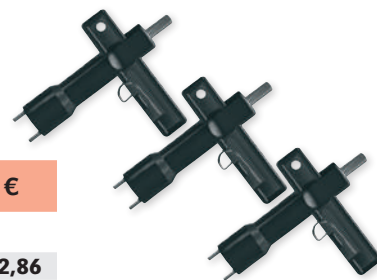

code							min.	€
WA 1009	vrac	542000029019	3 sleutels / 3 clés	60 g	-	1	1	2,86