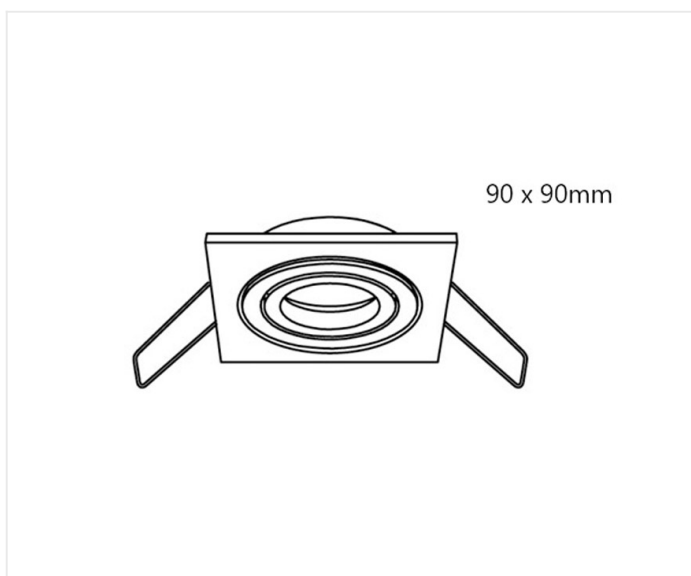

## Techno blanc avec lamelles

Les LED Frames offrent une solution appropriée pour l'élimination progressive des lampes halogènes. Adapté pour les lampes à LED GU10 et pour les modules LED 50 mm.

Référence	TE105201
Prix excl. TVA	€ 31,00
Dimensions	90 x 90 mm
Diamètre d'encastrement	80 mm
Hauteur	85 mm
Matériel	Aluminium
Couleur	Blanc

### Remarques

- Adapté pour les lampes à LED GU10 et les modules LED 50 mm.
- Livré avec douille GU10.
- Excl. Lampe