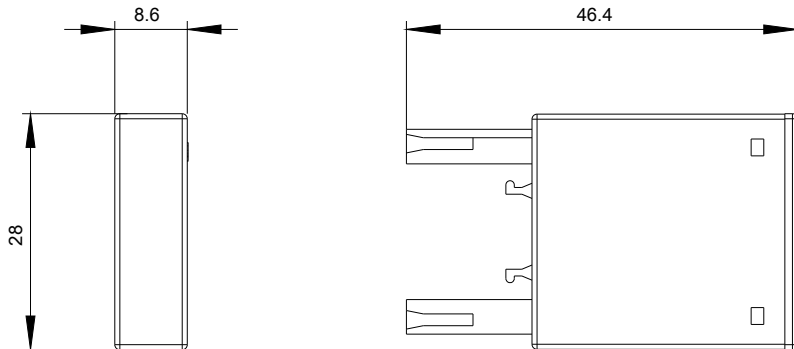

Montage/ fixation/ dimensions:

Position de montage		au choix
Mode de fixation		emboîtable

Largeur	mm	28
Hauteur	mm	46
Profondeur	mm	9

Certificats/ homologations:

Justification de qualification

CE / UL / CSA / CCC

<https://support.industry.siemens.com/cs/ww/fr/ps/3RT29161DG00>

Banque de données images (photos des produits, schémas cotés 2D, modèles 3D, schémas des connexions, macros

EPLAN, ...)

http://www.automation.siemens.com/bilddb/cax_de.aspx?mlfb=3RT29161DG00&lang=en