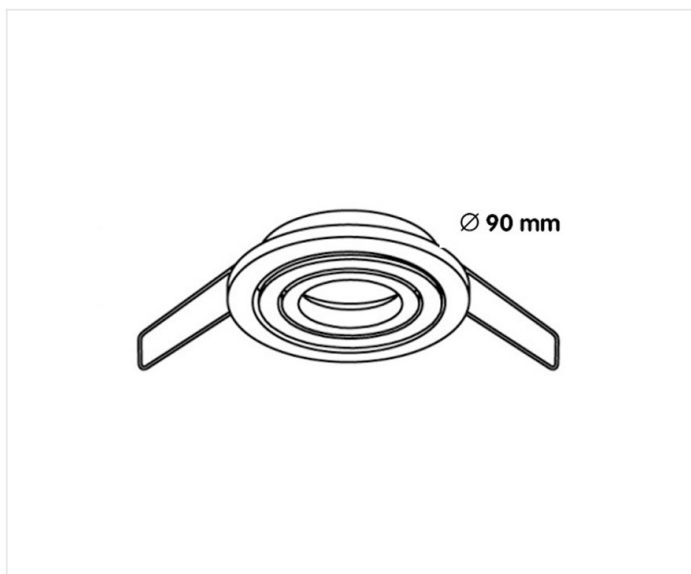

## Vario blanc avec lamelles

Les LED Frames offrent une solution appropriée pour l'élimination progressive des lampes halogènes. Adapté pour les lampes à LED GU10 et pour les modules LED 50 mm.

IP 20  

Référence	VA105210
Prix excl. TVA	€ 31,00

Diamètre	90 mm
Diamètre d'encastrement	80 mm
Hauteur	85 mm
Matériel	Aluminium
Couleur	Blanc

### Remarques

- Adapté pour les lampes à LED GU10 et les modules LED 50 mm.
- Livré avec douille GU10.
- Excl. Lampe