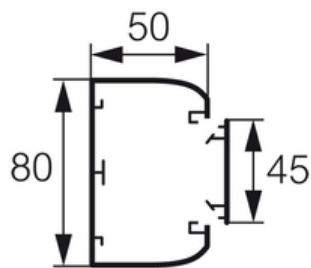

DLP clippage direct 50 x 80mm blanc - 2 mètres

Réf. 075601

<https://ecatalog.be/fr/produit/075601>

Caractéristiques

<p>Description de facturation: DLP clippage direct 50 x 80mm blanc - 2 mètres</p> <p>Serie/Type: DLP Snap on</p> <p>Fabricant: Legrand</p> <p>Groupe produit: 26</p>	<p>Code marchandise: 39259020</p> <p>EAN-code: 3245060756017</p> <p>Poids net: 1,85 Kg</p>	<p>Emballage mini: 10</p> <p>Assortiment Clé: C</p>
<p>largeur: 80 mm</p> <p>profondeur: 50 mm</p> <p>longueur: 2000 mm</p> <p>nombre de parties supérieures: 1</p> <p>parties supérieures fournies: Oui</p> <p>largeur de la partie supérieure 1: 45 mm</p> <p>largeur de la partie supérieure 2: 0 mm</p>	<p>largeur de la partie supérieure 3: 0 mm</p> <p>symétrique: Oui</p> <p>type rectangulaire: Oui</p> <p>matériau: plastique</p> <p>qualité du matériau: PVC</p> <p>sans halogène: Non</p> <p>avec connecteur de conduit: Non</p> <p>perforation de montage dans le sol: Oui</p> <p>type de montage des parties supérieures: intérieur</p> <p>avec agrafe pour tenue de câble: Non</p> <p>section transversale utile: 2934 mm²</p>	<p>traitement de surface: non traité</p> <p>couleur: blanc</p> <p>numéro RAL: 9003</p> <p> finition du panneau arrière (intérieur): perforé</p> <p>film de protection: Oui</p> <p>nombre de cloisons enfichables: 1</p>

PEP
Profil Environnement

Autres
Legrand_DLP_alternat

Certificat
RoHS

Images

DLP clippage direct 50 x 80mm blanc - 2 mètres