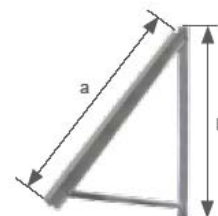

Supports spéciaux

Support de façade en 15, 20, 25, [...intervalles de 5°], 70, 75 degrés

Veillez svp indiquer l'inclinaison souhaitée ! Aluminium, vissé

			Hauteur du module	a	b
156001-100	(430903)	Light 10	ca. 0,8-1,0 m / 31,5-39,4 pouces	820 mm / 32 pouces	840 mm / 33 pouces
156001-130	(430904)	Light 13	ca. 1,0-1,3 m / 39,4-51,2 pouces	1050 mm / 41 pouces	1050 mm / 41 pouces
156001-160	(430905)	Light 16	ca. 1,3-1,6 m / 51,2-63,0 pouces	1285 mm / 50,6 pouces	1260 mm / 49,6 pouces
156002-160	(430906)*	Profi 16	ca. 1,3-1,6 m / 51,2-63,0 pouces	1285 mm / 50,6 pouces	1260 mm / 49,6 pouces

* Pour des charges plus élevées

Support pour toiture végétale pour des modules jusqu'à 1,6m en 15, 20, 25, 30 degrés

Veillez indiquer svp l'inclinaison souhaitée ! Aluminium, vissé

environ 0,4 m / 15,75 pouces de garde au sol