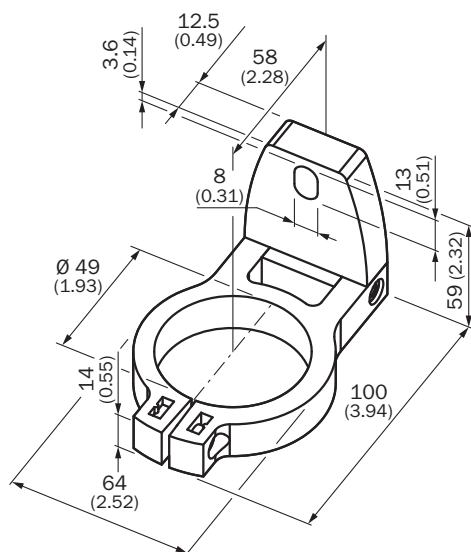

Plan coté (Dimensions en mm (inch))