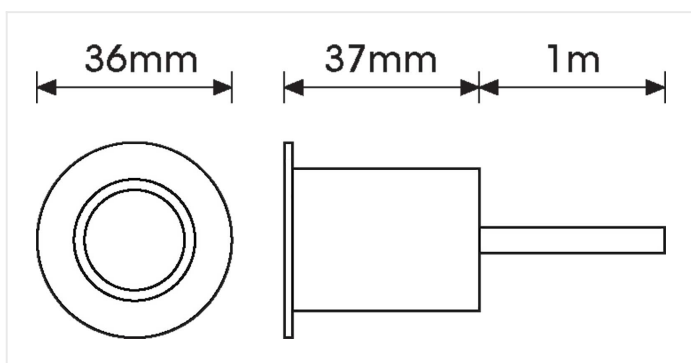

GL018 C blanc chaud

0,5W 24Vdc IP68 CCT 3000K lm 3

Référence	GL018 C WW
Prix excl. TVA	€ 63,00
Diamètre	36 mm
Diamètre d'encastrement	28 mm
Hauteur	37 mm
Matériel	Inox 316
LED	1 x 0,5W Lumiled
Temp de couleur	3000K
Beam	120°
IP	IP68 (max 9m)
Charge	walk over

Remarques

- Dimmable
- Câble 1 m incl.
- Couplage en parallèle
- Verre mat