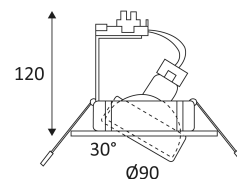

DLK2072 RX GU10

- Downlight encastré rond orientable.
- 3 couronnes.
- Fixation par ressorts.
- Ne nécessite pas de transformateur.