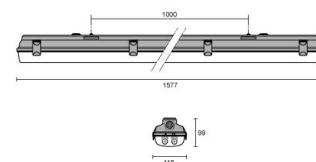

Description

- Appareil d'éclairage étanche pour lampes T5 et T8, avec diffuseur, composé de :
- Base en polyester gris renforcé de fibres de verre (résistant aux acides, corrosion et humidité)
 - Diffuseur en méthacrylate lisse extérieurement
 - Réflecteur en tôle d'acier émaillée en blanc, restant accroché à la base afin de faciliter le raccordement
 - Clips inox
 - Étrier montage rapide au plafond (inox)

Données

photométriques

Dessin technique

ACCESSOIRES

ACRO XS

90-04034
Clips de remplacement (10)

90-04037
Clips imperdables en inox (10)

Inox