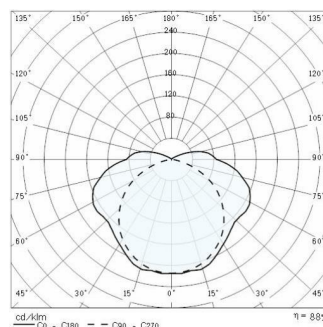

ACRO XS T5

Code	15-00746
Douille:	G5
Source lumineuse:	LAMPES FLUORESCENTES
Puissance:	2x35 W
Couleur / RAL:	GR-RAL7035 / Gris RAL7035 / Mat
Insulation class:	I
Degree of protection:	IP65
IK-J-xxIP:	IK02 0.20J xx0
Power factor:	COS ϕ \geq 0,9
EEL:	A2
Optique:	Optique symetrique diffusante

Données

photométriques

Dessin technique

ACCESSOIRES

ACRO XS

90-04034
Clips de remplacement (10)

90-04037
Clips imperdables en inox (10)

Inox