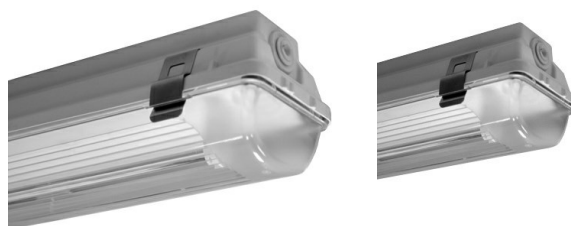

ACRO XS PC T5

Code	15-00750
Douille:	G5
Source lumineuse:	LAMPES FLUORESCENTES
Puissance:	1x28 W
Couleur / RAL:	GR-RAL7035 / Gris RAL7035 / Mat
Insulation class:	I
Degree of protection:	IP65
IK-J-xxIP:	IK08 5J xx5
Power factor:	COS ϕ \geq 0,9
EEl:	A2
Optique:	Optique symetrique diffusante

Description

- Appareil d'éclairage étanche pour lampes T5 et T8, avec diffuseur, composé de :
- Base en polyester gris renforcé de fibres de verre (résistant aux acides, corrosion et humidité)
 - Diffuseur en polycarbonate injecté (PC) lisse extérieurement
 - Réflecteur en tôle d'acier émaillée en blanc, restant accroché à la base afin de faciliter le raccordement
 - Clips inox
 - Étrier montage rapide au plafond (inox)