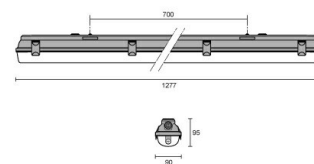

Description

- Appareil d'éclairage étanche pour lampes T5 et T8, avec diffuseur, composé de :
- Base en polyester gris renforcé de fibres de verre (résistant aux acides, corrosion et humidité)
 - Diffuseur en polycarbonate injecté (PC) lisse extérieurement
 - Réflecteur en tôle d'acier émaillée en blanc, restant accroché à la base afin de faciliter le raccordement
 - Clips inox
 - Étrier montage rapide au plafond (inox)

Données

photométriques

Dessin technique

ACCESSOIRES

ACRO XS

90-04034
Clips de remplacement (10)

90-04037
Clips imperdables en inox (10)

Inox