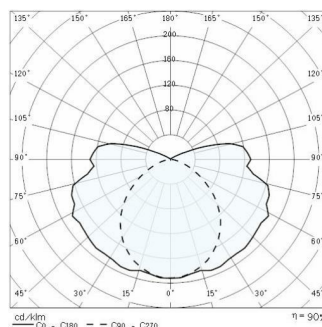

ACRO XS PC T5

Code	15-00750
Douille:	G5
Source lumineuse:	LAMPES FLUORESCENTES
Puissance:	1x28 W
Couleur / RAL:	GR-RAL7035 / Gris RAL7035 / Mat
Insulation class:	I
Degree of protection:	IP65
IK-J-xxIP:	IK08 5J xx5
Power factor:	COS ϕ \geq 0,9
EEl:	A2
Optique:	Optique symetrique diffusante

Description

- Appareil d'éclairage étanche pour lampes T5 et T8, avec diffuseur, composé de :
- Base en polyester gris renforcé de fibres de verre (résistant aux acides, corrosion et humidité)
 - Diffuseur en polycarbonate injecté (PC) lisse extérieurement
 - Réflecteur en tôle d'acier émaillée en blanc, restant accroché à la base afin de faciliter le raccordement
 - Clips inox
 - Étrier montage rapide au plafond (inox)

Données

photométriques

Dessin technique

ACCESSOIRES

ACRO XS

90-04034
Clips de remplacement (10)

90-04037
Clips imperdables en inox (10)

Inox