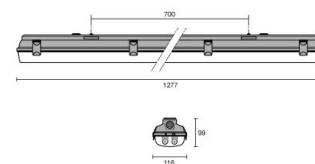

Description

- Appareil d'éclairage étanche pour lampes T5 et T8, avec diffuseur, composé de :
- Base en polyester gris renforcé de fibres de verre (résistant aux acides, corrosion et humidité)
 - Diffuseur en polycarbonate injecté (PC) lisse extérieurement
 - Réflecteur en tôle d'acier émaillée en blanc, restant accroché à la base afin de faciliter le raccordement
 - Clips inox
 - Étrier montage rapide au plafond (inox)

Données

photométriques

Dessin technique

ACCESSOIRES

ACRO XS

90-04034
Clips de remplacement (10)

90-04037
Clips imperdables en inox (10)

Inox