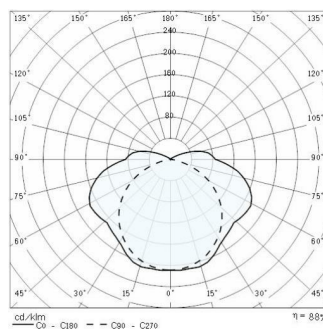

ACRO XS PC T5

Code	15-00756
Douille:	G5
Source lumineuse:	LAMPES FLUORESCENTES
Puissance:	2x28 W
Couleur / RAL:	GR-RAL7035 / Gris RAL7035 / Mat
Insulation class:	I
Degree of protection:	IP65
IK-J-xxIP:	IK08 5J xx5
Power factor:	COS ϕ \geq 0,9
EEL:	A2
Optique:	Optique symetrique diffusante

Description

- Appareil d'éclairage étanche pour lampes T5 et T8, avec diffuseur, composé de :
- Base en polyester gris renforcé de fibres de verre (résistant aux acides, corrosion et humidité)
 - Diffuseur en polycarbonate injecté (PC) lisse extérieurement
 - Réflecteur en tôle d'acier émaillée en blanc, restant accroché à la base afin de faciliter le raccordement
 - Clips inox
 - Étrier montage rapide au plafond (inox)

Données

photométriques

Dessin technique

ACCESSOIRES

ACRO XS

90-04034
Clips de remplacement (10)

90-04037
Clips imperdables en inox (10)

Inox