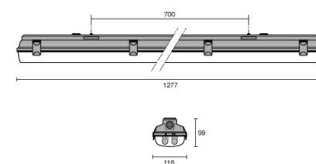

Dessin technique