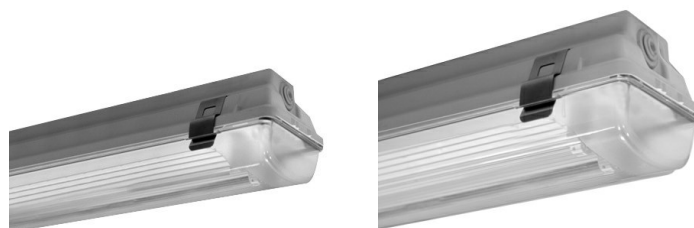

# ACRO XS PC T8 HF

<b>Code</b>	15-00430
<b>Douille:</b>	G13
<b>Source lumineuse:</b>	LAMPES FLUORESCENTES
<b>Puissance:</b>	2x36 W
<b>Couleur / RAL:</b>	GR-RAL7035 / Gris RAL7035 / Mat
<b>Insulation class:</b>	I
<b>Degree of protection:</b>	IP65
<b>IK-J-xxIP:</b>	IK08 5J xx5
<b>Power factor:</b>	COS $\phi$ $\geq$ 0,9
<b>EEL:</b>	A2
<b>Optique:</b>	Optique symetrique diffusante

## Description

- Appareil d'éclairage étanche pour lampes T5 et T8, avec diffuseur, composé de :
- Base en polyester gris renforcé de fibres de verre (résistant aux acides, corrosion et humidité)
  - Diffuseur en polycarbonate injecté (PC) lisse extérieurement
  - Réflecteur en tôle d'acier émaillée en blanc, restant accroché à la base afin de faciliter le raccordement
  - Clips inox
  - Étrier montage rapide au plafond (inox)