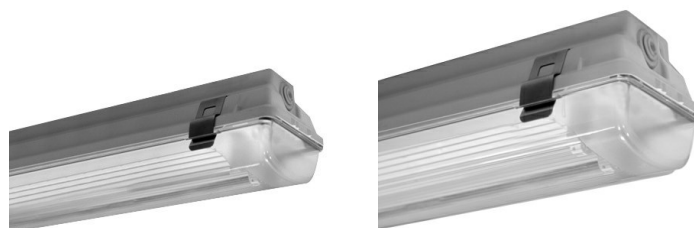

# ACRO XS PC T5

<b>Code</b>	15-00758
<b>Douille:</b>	G5
<b>Source lumineuse:</b>	LAMPES FLUORESCENTES
<b>Puissance:</b>	2x49 W
<b>Couleur / RAL:</b>	GR-RAL7035 / Gris RAL7035 / Mat
<b>Insulation class:</b>	I
<b>Degree of protection:</b>	IP65
<b>IK-J-xxIP:</b>	IK08 5J xx5
<b>Power factor:</b>	COS $\phi$ $\geq$ 0,9
<b>EEL:</b>	A2
<b>Optique:</b>	Optique symetrique diffusante

## Description

- Appareil d'éclairage étanche pour lampes T5 et T8, avec diffuseur, composé de :
- Base en polyester gris renforcé de fibres de verre (résistant aux acides, corrosion et humidité)
  - Diffuseur en polycarbonate injecté (PC) lisse extérieurement
  - Réflecteur en tôle d'acier émaillée en blanc, restant accroché à la base afin de faciliter le raccordement
  - Clips inox
  - Étrier montage rapide au plafond (inox)