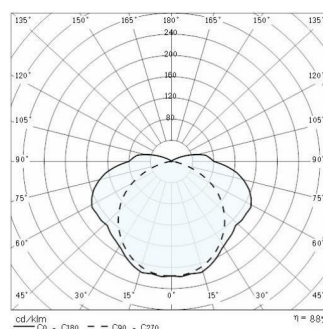

Données

photométriques