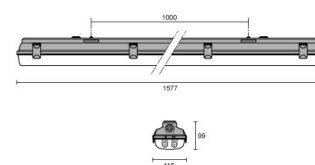

Dessin technique