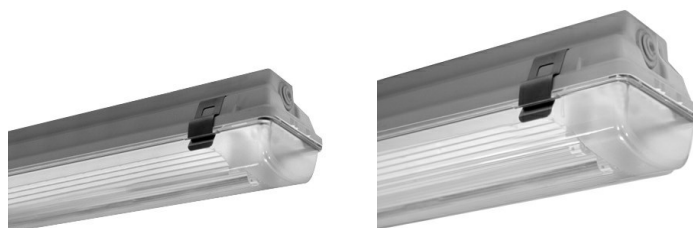

# ACRO XS PC T8 HF

<b>Code</b>	15-00431
<b>Douille:</b>	G13
<b>Source lumineuse:</b>	LAMPES FLUORESCENTES
<b>Puissance:</b>	2x58 W
<b>Couleur / RAL:</b>	GR-RAL7035 / Gris RAL7035 / Mat
<b>Insulation class:</b>	I
<b>Degree of protection:</b>	IP65
<b>IK-J-xxIP:</b>	IK08 5J xx5
<b>Power factor:</b>	COS $\phi$ $\geq$ 0,9
<b>EEL:</b>	A2
<b>Optique:</b>	Optique symetrique diffusante

## Description

- Appareil d'éclairage étanche pour lampes T5 et T8, avec diffuseur, composé de :
- Base en polyester gris renforcé de fibres de verre (résistant aux acides, corrosion et humidité)
  - Diffuseur en polycarbonate injecté (PC) lisse extérieurement
  - Réflecteur en tôle d'acier émaillée en blanc, restant accroché à la base afin de faciliter le raccordement
  - Clips inox
  - Étrier montage rapide au plafond (inox)