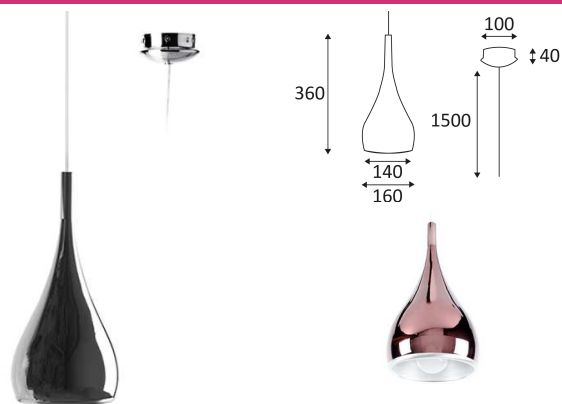

# DROP 360 E27

- Suspension décorative.
- Livrée avec câble d'alimentation transparent (réglable 1.50m max).  
pour tous les coloris excepté le coloris 16 : câble noir et blanc.
- Ne nécessite pas de transformateur.

CODE	COULEUR	MATIÈRE	SOCKET	AC	Watt Max	LAMPE
KI00101	DORE MAT	ALUMINIUM	E27	AC 230V	40W	LED/CLA/ECO
KI00103	CHROME	ALUMINIUM	E27	AC 230V	40W	LED/CLA/ECO
KI00104	BLANC	ALUMINIUM	E27	AC 230V	40W	LED/CLA/ECO
KI00105	NOIR	ALUMINIUM	E27	AC 230V	40W	LED/CLA/ECO
KI00107	OR ROSE	ALUMINIUM	E27	AC 230V	40W	LED/CLA/ECO
KI00109	CHROME MAT	ALUMINIUM	E27	AC 230V	40W	LED/CLA/ECO
KI00116	NOIR MAT	ALUMINIUM	E27	AC 230V	40W	LED/CLA/ECO

DORE MAT

CHROME

BLANC

NOIR

OR ROSE

CHROME MAT

NOIR MAT

Montage en suspension.