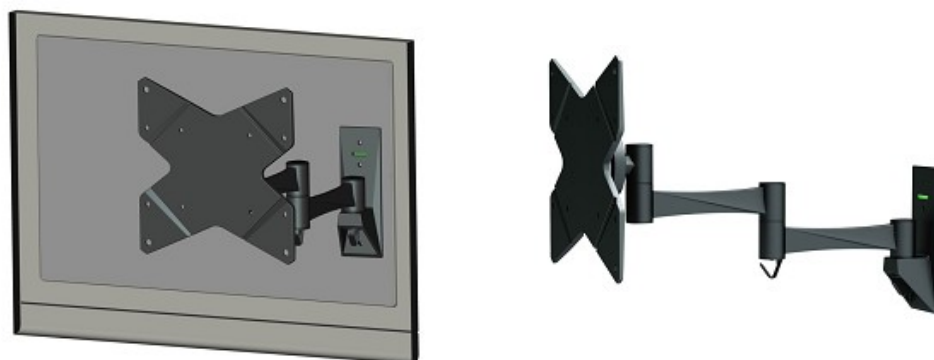

FPMA-W835

SUPPORT MURAL NEWSTAR LCD/LED/TFT

Le FPMA-W835 est un support mural avec 3 points de flexion pour écrans LCD/LED/TFT jusqu'à 40" (100 cm).

CARACTÉRISTIQUES

Couleur	Noir
Poids maximal	20
Garantie	5 année
Dimension	10 - 40"
VESA minimum	75x75 mm
VESA maximum	200x200 mm
Rotation	360°
Pivot	180°
Écrans	1
Inclinaison	30°
Profondeur	9 - 42 cm
EAN code	8717371443122