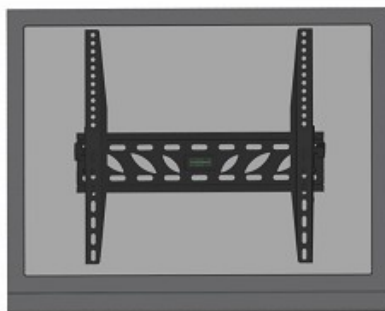

LED-W240

SUPPORT MURAL NEWSTAR LCD/LED

Le LED-W240 est un support mural basculant pour écrans LCD/LED jusqu'à 47" (118 cm).

CARACTÉRISTIQUES

Couleur	Noir
Garantie	5 année
Poids maximal	50
VESA minimum	100x100 mm
VESA maximum	400x400 mm
Dimension	23 - 47"
Écrans	1
Profondeur	39 mm
Inclinaison	10°
EAN code	8717371442989

POIDS MAXIMAL