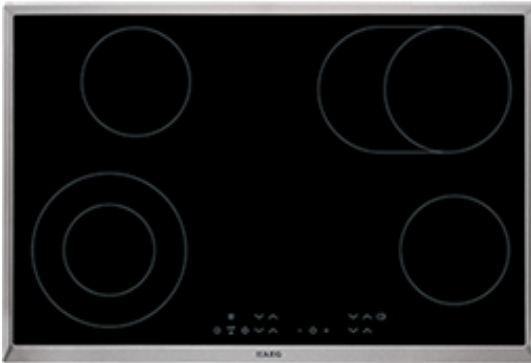

HK834060XB Table de cuisson

Cuisiner comme un chef grâce à l'espace de cuisson généreux

La généreuse zone de cuisson de cette table de cuisson vous fournit l'espace nécessaire pour cuisiner comme un Chef en particulier lorsque de gros récipients hors du commun sont requis.

Optimisez vos options culinaires.

Cette table de cuisson élargie comporte à la fois une zone extensible et une zone polyvalente de forme ovale, ce qui signifie que vous pouvez utiliser n'importe quelle taille ou forme de casserole pour le plat à cuisiner.

Optimisez votre temps par un usage efficace de la puissance

Profitez de votre temps libre grâce à la fonction Automax de cette table de cuisson. Elle chauffe votre table de cuisson de manière extra-rapide pour vous permettre de cuire vos plats immédiatement.

Autres bénéfices :

- Minuterie réglable et mémo (99 minutes max.)
- Dispositif de sécurité enfants, pour veiller à ce que la table de cuisson reste éteinte.

Caractéristiques :

- Type de table de cuisson: vitrocéramique
- Table de cuisson avec réglage
- Couleur: Inox
- Commandes TouchControl
- Position commandes: Avant central
- Commandes illuminé
- Avant à gauche: 750/2200W/120/210mm
- Arrière à gauche: 1200W/145mm
- Avant à droite: 1200W/145mm
- Arrière à droite: 1500/2400W/170x265mm
- Fonction de réchauffement automatique rapide
- Fonction Stop&Go pour des interruptions courtes
- Touche de verrouillage
- Fonction sécurité enfants
- Sécurité de table de cuisson: Débranchement automatique
- Signal sonore
- Fonction minuterie
- Voyant de chaleur résiduelle: 7 segments
- Facile à encastrer grace au système puzzle
- OptiFix™: concept installation ultra-rapide
- ProBox™: Disponible comme accessoire pour une installation rapide et sûre au dessus d'armoires de cuisine
- OptiFit Frame™ - cadre en inox