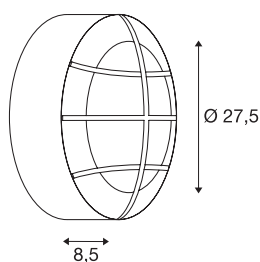

Applique et plafonnier outdoor BULAN GRID

A60, IP55, rond, anthracite, max. 50 W, recouvrement en PC

Appliques et plafonniers ronds BULAN GRID en aluminium. Indice de protection IP55, donc indiqué pour l'extérieur. La surface lumineuse PC opale du luminaire à deux lampes est protégée par une grille de couleur assortie à la lampe. Le raccordement électrique de la lampe disponible en plusieurs versions de couleur se fait directement au réseau 230 V.

INFORMATIONS TECHNIQUES

N° art.	229085
Nombre de douilles	2
Code IP	IP 55
Montage	Apparent
Infos de montage	Plafond, Mur
Tension nominale primaire	220-240V ~50/60Hz
Indice de protection	I
Wattage	25 W
Coloris	anthracite
Faisceau lumineux	direct
Hauteur	8.5 cm
Diamètre	27.5 cm
Poids net	1.309 kg
Poids brut	1.581 kg
BIG WHITE, page	691