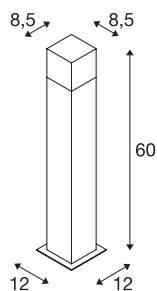

## Borne outdoor GRAFIT 60

TC-DSE, IP44, anthracite, ampoule économique, 12 x 12 x 60 cm (Lxlxh), max. 11 W

La borne en profilé d'aluminium de la série GRAFIT 60 convainc par son effet spécial. Les abat-jours sont en plastique satiné à aspect verre fumé gris qui disparaît lorsque la lampe est allumée. Cette lampe est disponible en deux looks différents. L'indice de protection IP44 signifie que ce luminaire peut être placé à l'extérieur. La série GRAFIT 60 comporte également des appliques et est donc utilisable de manière universelle. Pour faciliter le montage, un piquet est disponible en option.

## INFORMATIONS TECHNIQUES

N° art.	231225
Nombre de douilles	1
Code IP	IP 44
Montage	Apparent
Infos de montage	Sol
Tension nominale primaire	220-240V ~50/60Hz
Indice de protection	I
Wattage	11 W
Température ambiante min.	-20 °C
Température ambiante max.	45 °C
Coloris	anthracite
Répartition de l'intensité lumineuse	rotosymétrique
Faisceau lumineux	direct - indirect
Longueur	8.5 cm
Largeur	8.5 cm
Hauteur	60 cm
Poids net	1.369 kg
Poids brut	1.663 kg
BIG WHITE, page	521

## Accessoires

228730	BOÎTIER DE CONNEXION , 3 pôles, IP68
228754	JEU DE VIS , acier inox M5, avec chevilles et rondelles
231230	PIQUET pour lampadaire GRAFIT , RUSTY SLOT, LOGS, acier galvanisé, 48 cm de long