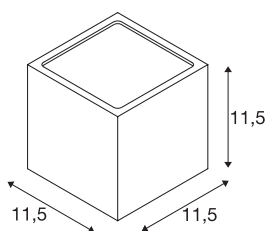

Applique outdoor SITRA CUBE

TCR-TSE, IP44, anthracite, max. 18 W

Applique SITRA CUBE en forme de cube, aluminium laqué. Grâce au positionnement des 2 douilles incorporées, l'ampoule installée engendre deux cônes lumineux opposés (UP/DOWN). L'indice de protection IP44 signifie que cette lampe est tout particulièrement indiquée pour l'extérieur. Le raccordement électrique de la lampe disponible en plusieurs versions de couleur se fait directement au réseau 230 V.

INFORMATIONS TECHNIQUES

N° art.	232535
Douille	GX53
Ampoule	TCR-TSE
Nombre de douilles	2
Lampes incluses	Non
Nombre de sorties lumineuses différentes	2
Code IP	IP 44
Montage	Apparent
Infos de montage	Mur
Tension nominale primaire	220-240V ~50/60Hz
Indice de protection	I
Wattage	9 W
Coloris	anthracite
Faisceau lumineux	direct - indirect
Largeur	10.8 cm
Hauteur	11.5 cm
Profondeur	11 cm
Poids net	1.211 kg
Poids brut	1.284 kg
BIG WHITE, page	622