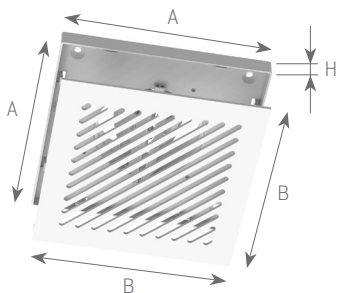

MODELES DISPONIBLES DE GRILLES DESIGN

Il y a 6 modèles différents de grille design.

Pour chaque grille il existe une exécution pour un raccordement sur une base de grille de Ø 80 et Ø 125 mm.

Les grilles design en aluminium sont finies en laquage RAL 9010 mat (blanc) mais peuvent parfaitement être repeintes.

CARACTERISTIQUES DU PRODUIT

Dimensions en mm

- Base de grille Ø 80 + grille design :
A = 134 / B = 130 / H = 11
- Base de grille Ø 125 + grille design :
A = 174 / B = 170 / H = 11

Références

	Diamètre 80 mm	Diamètre 125 mm
Plaque de recouvrement grille PURO	66031630 XD25-50 130 x 130, Ø 80	66031631 XD75 170 x 170, Ø 125
Plaque de recouvrement grille SQUARE	66031632 XD25-50 130 x 130, Ø 80	66031633 XD75 170 x 170, Ø 125
Plaque de recouvrement grille DIAGONAL	66031634 XD25-50 130 x 130, Ø 80	66031635 XD75 170 x 170, Ø 125
Plaque de recouvrement grille DECO	66031642 XD25-50 130 x 130, Ø 80	66031643 XD75 170 x 170, Ø 125
Plaque de recouvrement grille AQUA	66031636 XD25-50 130 x 130, Ø 80	66031637 XD75 170 x 170, Ø 125
Plaque de recouvrement grille ARTIST	66031638 XD25-50 130 x 130, Ø 80	66031639 XD75 170 x 170, Ø 125
Base de la grille réglable	66031687 Ø 80 - 134 x 134 Réglable - Blanc	66031686 Ø 125 - 174 x 174 Réglable - Blanc
Base de la grille non-réglable	66031675 Ø 80 - 134 x 134 Blanc	66031676 Ø 125 - 174 x 174 Blanc

Grille de base - Ø125mm - 174x174 - réglable - application avec XD75 - noir