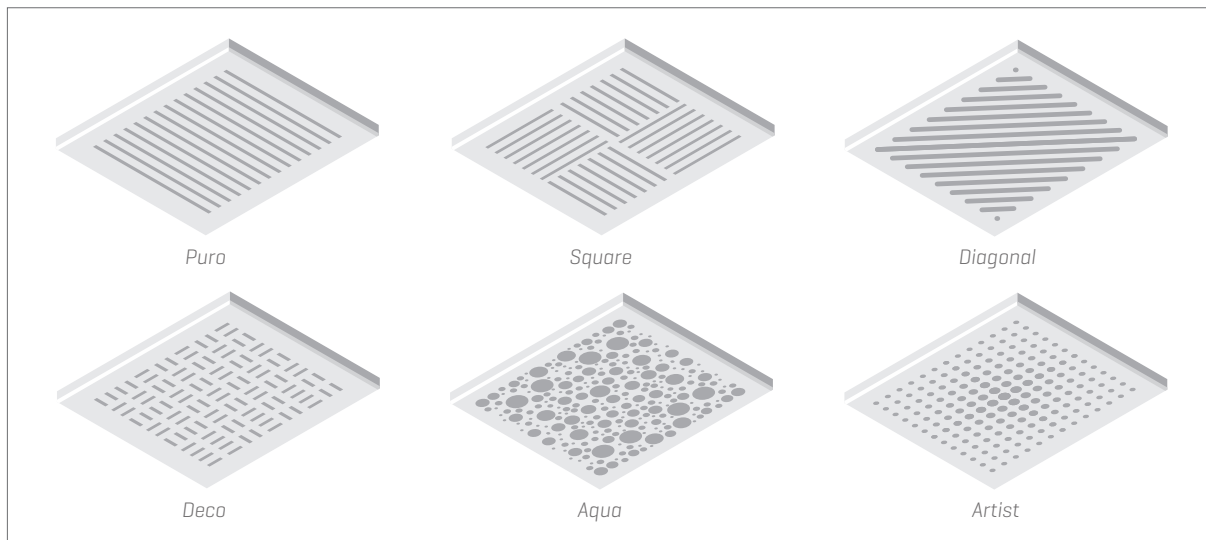

MODELES DISPONIBLES DE GRILLES DESIGN

Il y a 6 modèles différents de grille design.

Pour chaque grille il existe une exécution pour un raccordement sur une base de grille de Ø 80 et Ø 125 mm.

Les grilles design en aluminium sont finies en laquage RAL 9010 mat (blanc) mais peuvent parfaitement être repeintes.

CARACTERISTIQUES DU PRODUIT

Dimensions en mm

- Base de grille Ø 80 + grille design :
A = 134 / B = 130 / H = 11
- Base de grille Ø 125 + grille design :
A = 174 / B = 170 / H = 11

Références

	Diamètre 80 mm	Diamètre 125 mm
Plaque de recouvrement grille PURO	66031630 XD25-50 130 x 130, Ø 80	66031631 XD75 170 x 170, Ø 125
Plaque de recouvrement grille SQUARE	66031632 XD25-50 130 x 130, Ø 80	66031633 XD75 170 x 170, Ø 125
Plaque de recouvrement grille DIAGONAL	66031634 XD25-50 130 x 130, Ø 80	66031635 XD75 170 x 170, Ø 125
Plaque de recouvrement grille DECO	66031642 XD25-50 130 x 130, Ø 80	66031643 XD75 170 x 170, Ø 125
Plaque de recouvrement grille AQUA	66031636 XD25-50 130 x 130, Ø 80	66031637 XD75 170 x 170, Ø 125
Plaque de recouvrement grille ARTIST	66031638 XD25-50 130 x 130, Ø 80	66031639 XD75 170 x 170, Ø 125
Base de la grille réglable	66031687 Ø 80 - 134 x 134 Réglable - Blanc	66031686 Ø 125 - 174 x 174 Réglable - Blanc
Base de la grille non-réglable	66031675 Ø 80 - 134 x 134 Blanc	66031676 Ø 125 - 174 x 174 Blanc

Grille de base - Ø125mm - 174x174 - réglable - application avec XD75 - noir