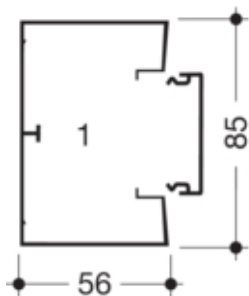

Goul. Installat. GBD 50085, noire

GBD5008509011

Compatibilité

Format appareillages compatibles	45x45 mm
----------------------------------	----------

Connectivité

Accessoires d'alignement	Eclisses en références séparées
--------------------------	---------------------------------

Capacité

Contenance maximum en câbles (Ø 11 mm à 50% de remplissage)	14/20
---	-------

Porte, couvercle

Montage du couvercle	Intérieur
Largeur du couvercle	45 mm
Nombre de couvercles pouvant être montés	1

Matières

Couleur RAL	RAL 9011 - Noir graphite
Couleur	noir graphite
Matière	PVC
Groupe de matériau	plastique
Type de traitement de surface	non traitée

Dimensions

Hauteur de goulotte	56 mm
Largeur de goulotte	85 mm