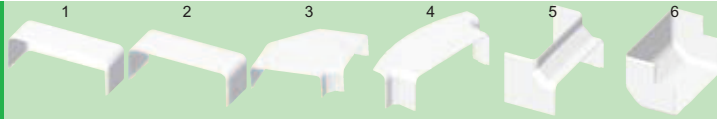

“Elegante” wandkanalen EKE

EKE 140X60

ext.								MAT			
HD	140 x 60	2	7000	wit	6	9,2	0,5	PVC zelfdovend	-5 - +60		

		ext.	stk.	kg
1	eindstuk	8561	HB 2; 48	6,6
2	koppeling	8562	HB 2; 56	4,0
3	vlakke hoek	8563	HB 2; 40	8,7
4	T-stuk	8564	HB 2; 56	3,6
5	binnenhoek	8565	HB 2; 22	2,7
6	buitenhoek	8566	HB 2; 24	4,0

pag.		
32	PEKE 60	scheidingsschot
32	PKS 70/60	scheidingsschot
32	PEP 60	scheidingsschot
32	PEP 60/K	scheidingsschot
33	SK 40X20	afschermkanaal
33	SK 40X33	afschermkanaal
34	KP EKE	toestelbeker
34	PN EKE	houder voor CEE
36	8560...	adapter

EKE 180X60

ext.								MAT			
HD	180 x 60	2	9000	wit	6	11,9	0,5	PVC zelfdovend	-5 - +60		

		ext.	stk.	kg
1	eindstuk	8571	HB 2; 48	6,0
2	koppeling	8572	HB 2; 48	4,7
3	vlakke hoek	8573	HB 2; 26	7,5
4	T-stuk	8574	HB 2; 44	3,6
5	binnenhoek	8575	HB 2; 36	5,5
6	buitenhoek	8576	HB 2; 60	10,9

pag.		
32	PEKE 60	scheidingsschot
32	PKS 70/60	scheidingsschot
32	PEP 60	scheidingsschot
32	PEP 60/K	scheidingsschot
33	SK 40X20	afschermkanaal
33	SK 40X33	afschermkanaal
34	KP EKE	houder voor CEE
35	PN EKE	toestelbeker

De montage van de “elegante” wandkanalen EKE