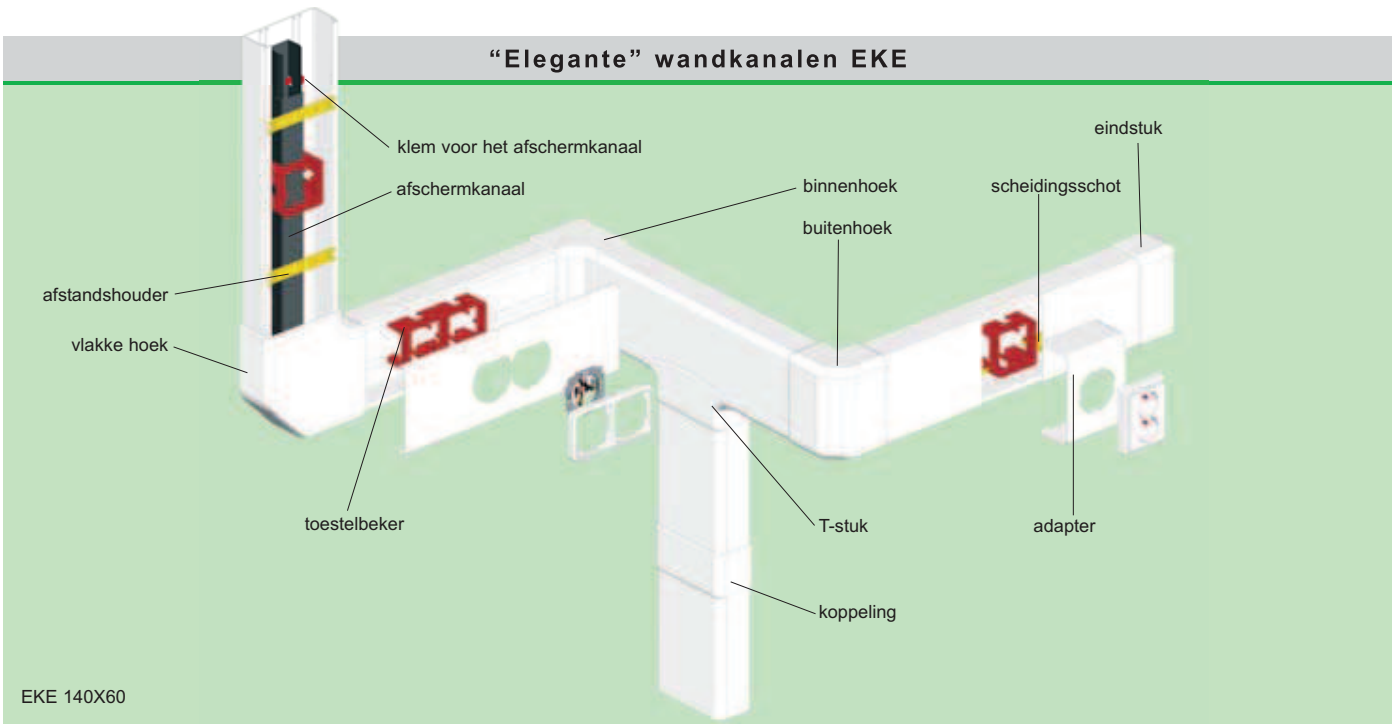

“Elegante” wandkanalen EKE

EKE 140X60

EKE 60X60

ext.											
HD	60 x 60	2	2600	wit	18	13,5	0,5	PVC zelfdovend	-5 - +60		

			ext.	stk.	kg
1	eindstuk	8541	HB	2; 140	5,9
2	koppeling	8542	HB	2; 168	5,6
3	vlakke hoek	8543	HB	2; 60	3,8
4	T-stuk	8544	HB	2; 92	3,9
5	binnenhoek	8545	HB	2; 50	3,8
6	buitenhoek	8546	HB	2; 54	5,1

pag.		
32	PEKE 60	scheidingsschot
32	PKS 70/60	scheidingsschot

EKE 100X60

ext.											
HD	100 x 60	2	4600	wit	8	9,1	0,5	PVC zelfdovend	-5 - +60		

			ext.	stk.	kg
1	eindstuk	8551	HB	2; 100	5,9
2	koppeling	8552	HB	2; 110	4,7
3	vlakke hoek	8553	HB	2; 26	3,8
4	T-stuk	8554	HB	2; 70	3,7
5	binnenhoek	8555	HB	2; 24	2,7
6	buitenhoek	8556	HB	2; 66	9,7