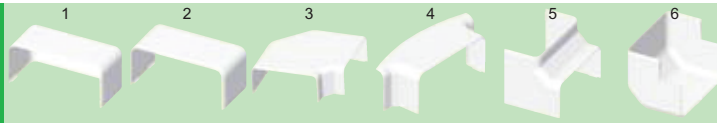

“Elegante” wandkanalen EKE

EKE 140X60