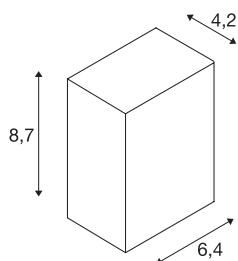

## Applique QUAD 1

LED, 3000 K, IP44, carrée, blanche, 4,6 W

L'applique QUAD 1 dotée de Power LED puissantes blanc chaud est disponible en plusieurs variantes de couleur. Grâce au driver incorporé, le raccordement électrique de la lampe en aluminium au réseau 230 V. L'indice de protection IP44 signifie que ce luminaire peut être placé à l'extérieur. Cette lampe contient des ampoules LED incorporées.

## INFORMATIONS TECHNIQUES

N° art.	232461
Nombre de sorties lumineuses différentes	1
Code IP	IP 44
Montage	Apparent
Infos de montage	Mur
Tension nominale primaire	200-240V ~50/60Hz
Courant / tension secondaire	700 mA
Indice de protection	I
Wattage	4.6 W
Effet stroboscopique (SVM)	0.03
Lumen	100 lm
Température de couleur	3000 Kelvin
Angle faisceau	90 °
Coloris	blanc
CRI	80
Caractéristiques LXXBXX	L70B50
Durée de vie	30000 h
Faisceau lumineux	direct
Largeur	6.4 cm
Hauteur	8.7 cm
Profondeur	4.2 cm
Poids net	0.321 kg

## Source Lumineuse

916382		Poids brut	0.354 kg
		BIG WHITE, page	633