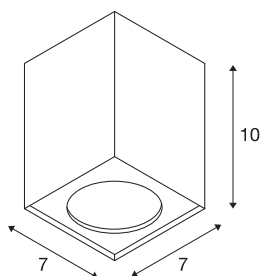

Plafonnier ALTRADICE

QPAR51, carré, blanc, max. 35 W

Le plafonnier cubique ALTRA DICE en aluminium et acier dispose d'un côté d'un logement pour recevoir l'ampoule halogène 230 V. Disponible au choix en finition blanc ou gris argenté, le luminaire ALTRA DICE peut être raccordé directement au secteur 230 V.

INFORMATIONS TECHNIQUES

N° art.	151511
Nombre de douilles	1
Code IP	IP 20
Montage	Apparent
Infos de montage	Plafond
Tension nominale primaire	220-240V ~50/60Hz
Indice de protection	I
Wattage	35 W
Température ambiante max.	25 °C
Coloris	blanc
Faisceau lumineux	direct
Longueur	7 cm
Largeur	7 cm
Hauteur	10 cm
Poids net	0.319 kg
Poids brut	0.391 kg
BIG WHITE, page	274