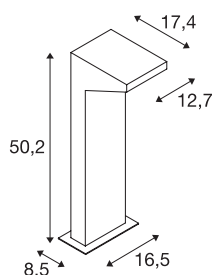

Borne outdoor IPERI 50

LED, 4000 K, IP44, anthracite, 48 LED,
17,4 x 12,7 x 50,2 cm (Lxlxh)

La borne carrée en aluminium IPERI 50 est équipée d'un grand nombre de LED SMD haute capacité. Indice de protection IP44, donc indiqué pour l'extérieur. Pour faciliter le montage, les versions de couleur disponibles sont livrées avec un boîtier de connexion. Un piquet est disponible en option. En outre, l'installation peut être complétée par des appliques de la même série. Cette lampe contient des ampoules LED incorporées.

INFORMATIONS TECHNIQUES

| | |
|--------------------------------|-------------------|
| N° art. | 231305 |
| Code IP | IP 44 |
| Classe de résistance aux chocs | IK 02 |
| Montage | Apparent |
| Infos de montage | Sol |
| Tension nominale primaire | 220-240V ~50/60Hz |
| Indice de protection | II |
| Wattage | 4.5 W |
| Température ambiante min. | -25 °C |
| Température ambiante max. | 40 °C |
| Effet stroboscopique (SVM) | 0.03 |
| Lumen | 400 lm |
| Température de couleur | 4000 Kelvin |
| Angle faisceau | 100 ° |
| Coloris | anthracite |
| CRI | 80 |
| Caractéristiques LXXBXX | L70B50 |
| Durée de vie | 25000 h |
| Faisceau lumineux | directement |
| Longueur | 12.7 cm |
| Largeur | 17.4 cm |
| Hauteur | 50.2 cm |

Source Lumineuse

| | |
|--------|---|
| 916413 |  |
|--------|---|

Accessoires

| | |
|--------|---|
| 231231 | PIQUET pour IPERI , acier galvanisé, longueur 50 cm, vis fournies |
|--------|---|

| | |
|-----------------|----------|
| Poids net | 1.582 kg |
| Poids brut | 1.995 kg |
| BIG WHITE, page | 577 |