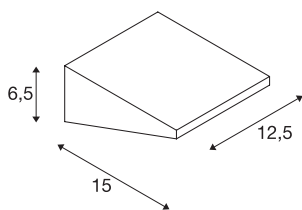

## Applique outdoor IPERI WALL

LED, 4000 K, IP44, anthracite, 48 LED, 5 W

L'applique en aluminium IPERI WALL est équipée d'un grand nombre de LED SMD puissantes. Indice de protection IP44, donc indiqué pour l'extérieur. Pour faciliter le montage, les versions de couleur disponibles sont livrées avec un boîtier de connexion. En outre, l'installation peut être complétée par des bornes de la même série. Cette lampe contient des ampoules LED incorporées.

## INFORMATIONS TECHNIQUES

N° art.	231315
Code IP	IP 44
Classe de résistance aux chocs	IK 02
Montage	Apparent
Infos de montage	Mur
Tension nominale primaire	220-240V ~50/60Hz
Indice de protection	II
Wattage	4.5 W
Température ambiante min.	-25 °C
Température ambiante max.	40 °C
Effet stroboscopique (SVM)	0.03
Lumen	400 lm
Température de couleur	4000 Kelvin
Coloris	noir
CRI	80
Caractéristiques LXXBXX	L70B50
Durée de vie	25000 h
Faisceau lumineux	directement
Largeur	12.5 cm
Hauteur	6.5 cm
Profondeur	15 cm
Poids net	0.501 kg

## Source Lumineuse

916413		<b>Poids brut</b>	0.61 kg
		<b>BIG WHITE, page</b>	662