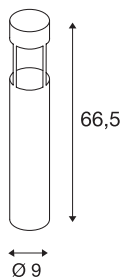

## Borne outdoor SLOTS 65

LED, 3000 K, ronde, anthracite, 9 x 66,5 cm (Ø/h), 6,3W

La borne en aluminium SLOTS 65 émet une lumière indirecte diffuse blanc chaud grâce à un module LED disk Fortimo de Philips. Indice de protection IP44, donc indiqué pour l'extérieur. Un jeu de vis et une boîte de jonction sont disponibles en option pour le raccordement électrique fiable dans la tige ronde. Jeu de goujons à scellement inclus. Cette lampe contient des ampoules LED incorporées.

## INFORMATIONS TECHNIQUES

N° art.	231455
Code IP	IP 44
Montage	Apparent
Infos de montage	Sol
Tension nominale primaire	220-240V ~50/60Hz
Indice de protection	I
Wattage	4.5 W
T° ambiante	40 °C
Température ambiante min.	-20 °C
Température ambiante max.	45 °C
Hauteur du courant d'appel	3 A
Durée du courant d'appel	400 µs
Effet stroboscopique (SVM)	0.01
Lumen	200 lm
Température de couleur	3000 Kelvin
Angle faisceau	68 °
Coloris	anthracite
CRI	90
Caractéristiques LXXBXX	L70B50
Durée de vie	25000 h
Faisceau lumineux	directement
Hauteur	66.5 cm

## Source Lumineuse

1100376	
---------	---

<b>Diamètre</b>	9 cm
<b>Poids net</b>	1.607 kg
<b>Poids brut</b>	1.974 kg
<b>BIG WHITE, page</b>	571