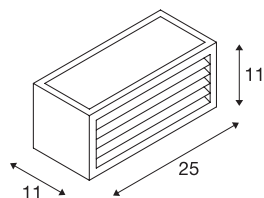

Applique outdoor BOX-L

TC-(D,H,T,Q)SE, IP44, carrée, rouille, max. 18 W

Applique BOX-L à une lampe, en aluminium laqué et verre acrylique satiné, qui couvre les trois sorties de lumière.

L'indice de protection IP44 signifie que ce luminaire peut être placé à l'extérieur. Le raccordement électrique de la lampe disponible en plusieurs versions de couleur se fait directement au réseau 230 V.

INFORMATIONS TECHNIQUES

N° art.	232497
Nombre de douilles	1
Nombre de sorties lumineuses différentes	2
Code IP	IP 54
Montage	Apparent
Infos de montage	Mur
Tension nominale primaire	220-240V ~50/60Hz
Indice de protection	I
Wattage	18 W
Coloris	rouille
Répartition de l'intensité lumineuse	symétrique
Faisceau lumineux	direct - indirect
Largeur	25 cm
Hauteur	11 cm
Profondeur	11 cm
Poids net	1.133 kg
Poids brut	1.257 kg
BIG WHITE, page	652