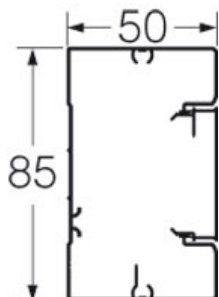

# Goulotte DLP ALU clippage direct 50x85mm - 2 mètres

**Réf. 603811**

<https://ecatalog.be/fr/produit/603811>

## Caractéristiques

<p><b>Description de facturation:</b> Goulotte DLP ALU clip direct Dim 50x85mm - 2m</p> <p><b>Fabricant:</b> Legrand</p> <p><b>Groupe produit:</b> 23</p> <p><b>Code marchandise:</b> 39259020</p>	<p><b>EAN-code:</b> 3245066038117</p> <p><b>Poids net:</b> 1,942 Kg</p> <p><b>Emballage mini:</b> 12</p>	<p><b>Assortiment Clé:</b> C</p>
<p><b>largeur:</b> 85 mm</p> <p><b>profondeur:</b> 50 mm</p> <p><b>longueur:</b> 2000 mm</p> <p><b>nombre de parties supérieures:</b> 1</p> <p><b>parties supérieures fournies:</b> Non</p> <p><b>largeur de la partie supérieure 1:</b> 45 mm</p> <p><b>largeur de la partie supérieure 2:</b> 0 mm</p>	<p><b>largeur de la partie supérieure 3:</b> 0 mm</p> <p><b>symétrique:</b> Oui</p> <p><b>type rectangulaire:</b> Oui</p> <p><b>matériau:</b> aluminium</p> <p><b>qualité du matériau:</b> autre</p> <p><b>sans halogène:</b> Oui</p> <p><b>perforation de montage dans le sol:</b> Oui</p> <p><b>type de montage des parties supérieures:</b> intérieur</p> <p><b>avec agrafe pour tenue de câble:</b> Non</p> <p><b>section transversale utile:</b> 2940 mm<sup>2</sup></p>	<p><b>traitement de surface:</b> anodisé/oxydé</p> <p><b>couleur:</b> autre</p> <p><b> finition du panneau arrière (intérieur):</b> perforé</p> <p><b>film de protection:</b> Oui</p> <p><b>nombre de cloisons enfichables:</b> 1</p> <p><b>avec connecteur de conduit:</b> Non</p>

## Images

Goulotte DLP ALU clip direct dimensions 50x85mm - 2m