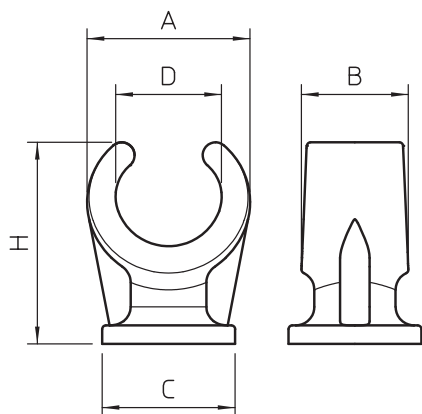

Fiche technique

Collier de serrage sur socle, simple

N° de réf. 2140233

À visser sur filetage M6.

PP polypropylène

Données sources

N° de réf.	2140233
Type	2962 22 LGR
Dimension	19-22mm
Coloris	gris clair
Numéro RAL	7035
Matériau	polypropylène
Matériau abréviation	PP
Unité de vente minimale	50,00 Pièces
Poids	0,51 kg/100 pc

Fiche technique

Collier de serrage sur socle, simple

N° de réf. 2140233

Caractéristiques techniques

Dimension A	29,20 mm
Dimension B	17,00 mm
Dimension C	22,00 mm
Dimension H	34,00 mm
Nombre de câbles/tubes	1,00
Exécution	à une patte
Type de fixation	Raccord fileté
Convient pour les espaces coupe-feu	<input type="checkbox"/>
Taille	19-22
Sans halogène	<input checked="" type="checkbox"/>
Avec gaine en matière plastique	<input type="checkbox"/>
Plage de serrage D	19,00 - 22,00 mm
Résistant aux UV	<input type="checkbox"/>